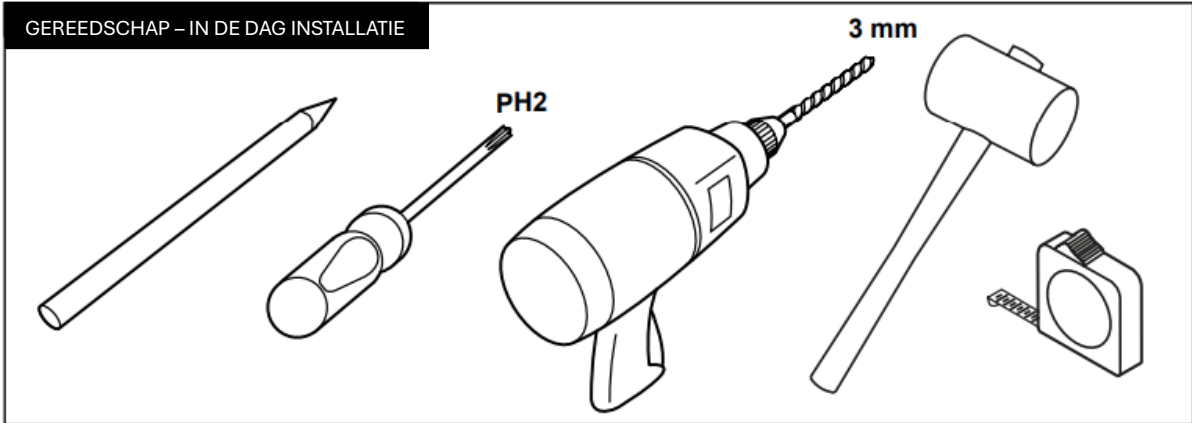

Montagehandleiding Plisse hordeur IN de dag

IN DE DAG INSTALLATIE (pag. 1 – 6)

GEREDSCHAP – IN DE DAG INSTALLATIE

11 OPTIONEEL

13