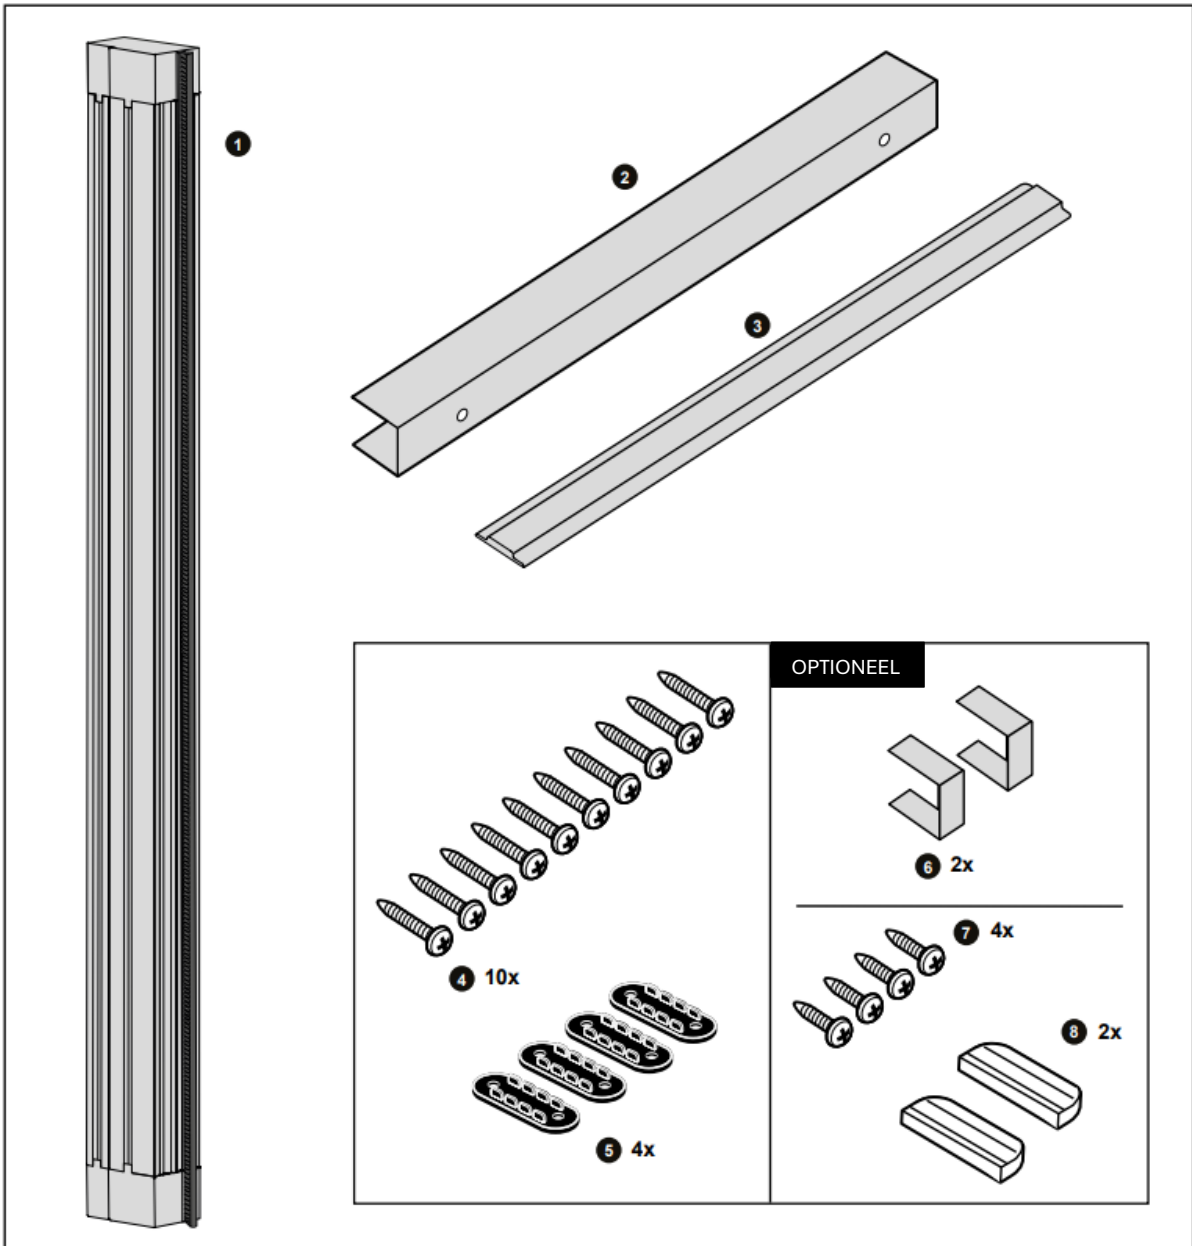

Montagehandleiding Plisse hordeur IN de dag

IN DE DAG INSTALLATIE (pag. 1 – 6)

GEREDSCHAP – IN DE DAG INSTALLATIE

11 OPTIONEEL

13