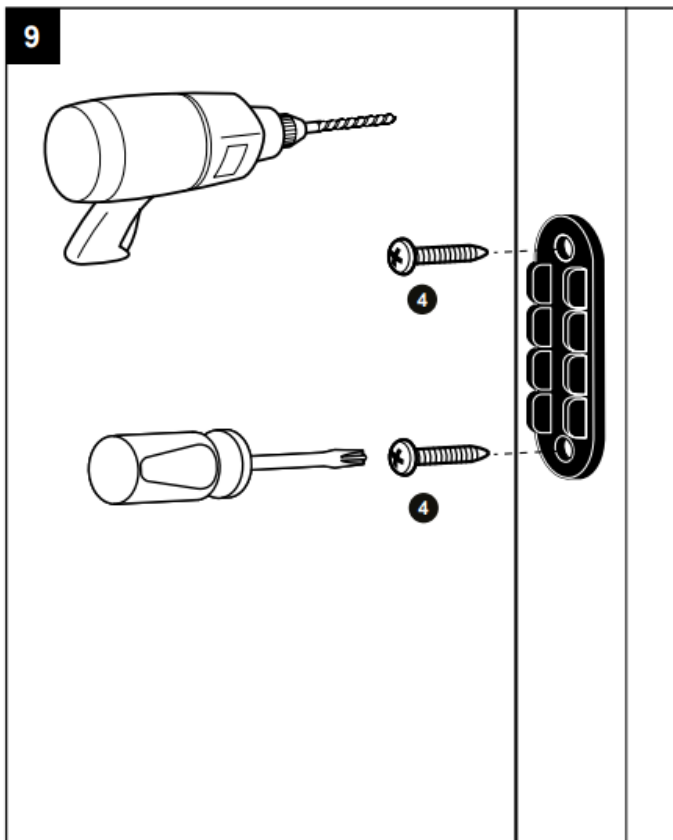

Montagehandleiding Plisse hordeur IN de dag

IN DE DAG INSTALLATIE (pag. 1 – 6)

GEREDSCHAP – IN DE DAG INSTALLATIE

11 OPTIONEEL

13