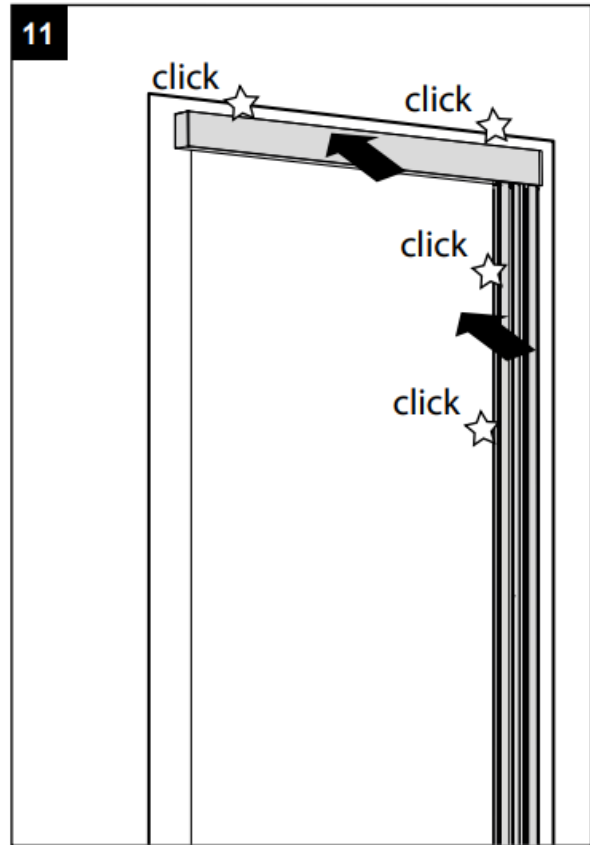

Montagehandleiding plisse hordeur OP de dag

OP DE DAG INSTALLATIE (pag. 1- 5)

GEREEDSCHAP – OP DE DAG INSTALLATIE

13 OPTIONEEL

14

15