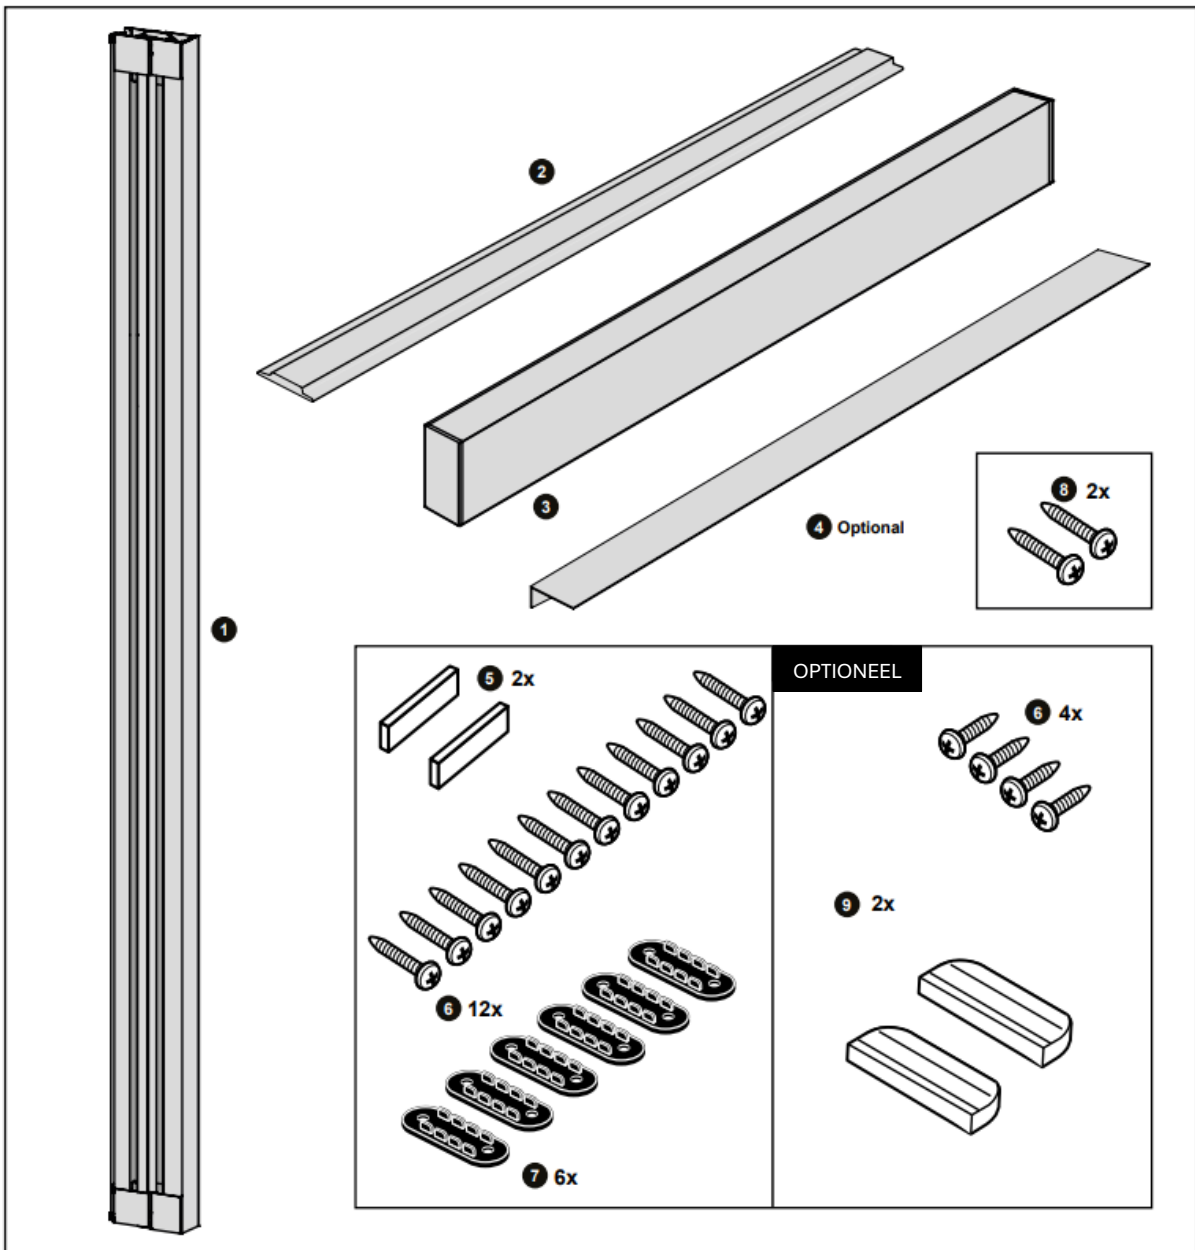

Montagehandleiding plisse hordeur OP de dag

OP DE DAG INSTALLATIE (pag. 1- 5)

GEREEDSCHAP – OP DE DAG INSTALLATIE

13 OPTIONEEL

14

15