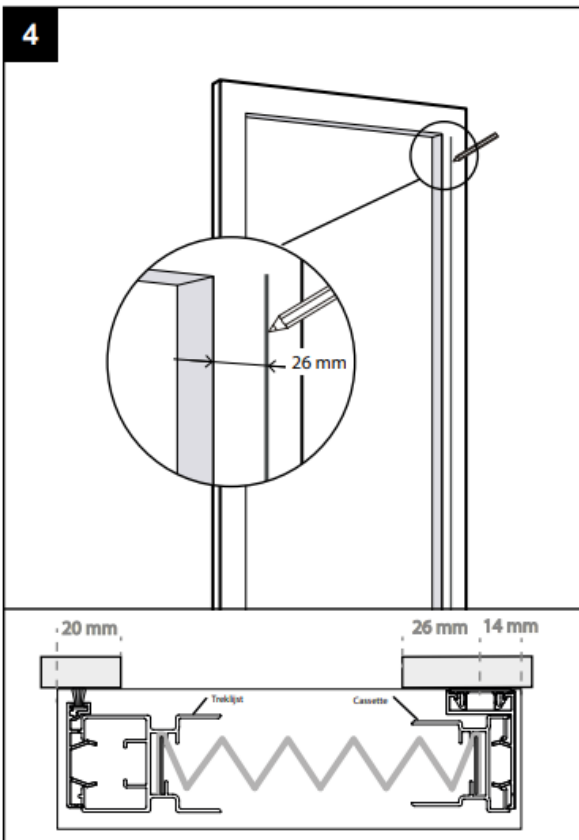

Montagehandleiding plisse hordeur OP de dag

OP DE DAG INSTALLATIE (pag. 1- 5)

GEREEDSCHAP – OP DE DAG INSTALLATIE

13 OPTIONEEL

14

15