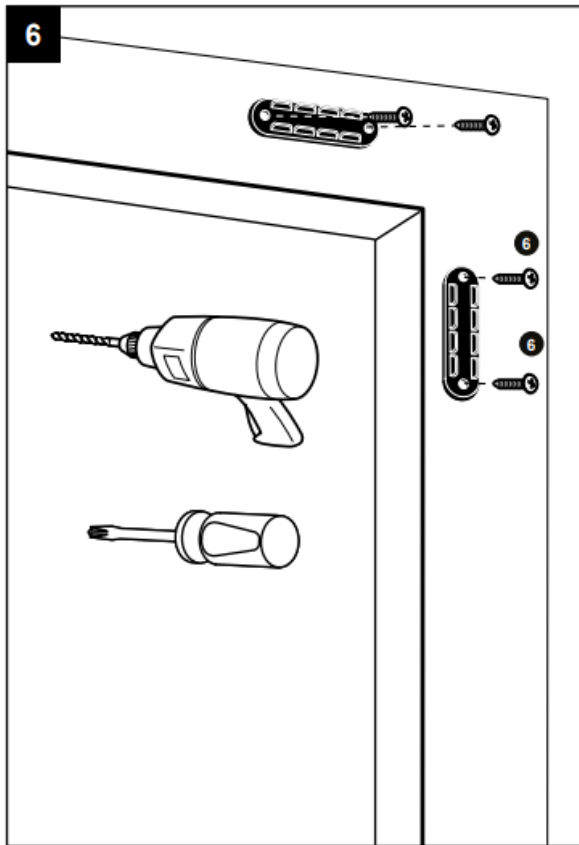

Montagehandleiding plisse hordeur OP de dag

OP DE DAG INSTALLATIE (pag. 1- 5)

GEREEDSCHAP – OP DE DAG INSTALLATIE

13 OPTIONEEL

14

15