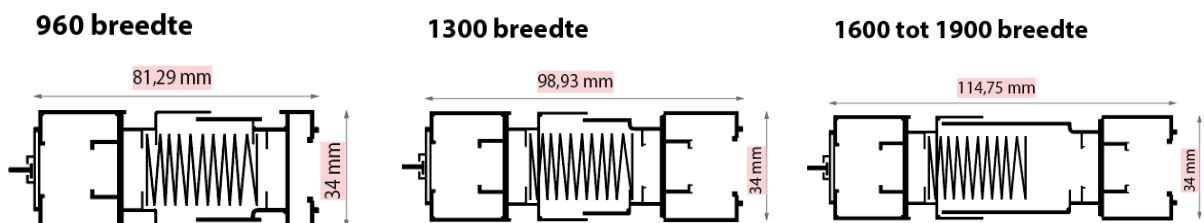

Specificatie Originale Hordeur KeJe, Dubbel, IN de dag

Algemene informatie

- Materiaal: Aluminium
- Afmetingen: **Dubbele deur**
Breedte: 1600mm tot 3800mm
Hoogte: 1800mm tot 2800mm
- Montage: Plakstrips en geschroefd (meegeleverd)
- Bediening: Handgreep
- Kleuren frame: RAL 9010 – Zuiverwit
RAL 9001 - Crème wit
RAL 7016 – Antracietgrijs
RAL 9016 – Verkeerswit
RAL 9005 – Zwart

Overige RAL kleuren zijn mogelijk tegen meerprijs (langere levertijd)

Kleuren onderprofiel: grijs

Kleur gaas: Zwart geplisseerd

Let op: kunststof onderdelen zijn zwart (behalve bij de RAL 9001 variant (cremekleurig). Dit geldt ook voor de hoeken van het OP de dag frame (indien van toepassing)

Afmetingen deur (bovenaanzicht), (bij dubbele deur 2x deze afmetingen, 1x plaatsing Links en 1x plaatsing Rechts):

Plaatsing IN de dag:

Standaard wordt deze hordeur met een rechte ondergeleider geleverd. Plaats je de deur op een schuine dorpel, kies dan voor een schuine ondergeleider (geen meerprijs)

**Onderdorpel breed
(standaard)**
33 mm (donkergrijs)
max. 250 cm

Onderdorpel schuin
38 mm (donkergrijs)
max. 250 cm
Helling van 6,5 graden