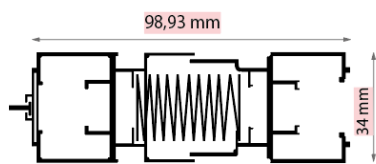

### Algemene informatie

Materiaal: Aluminium

Afmetingen: **Dubbele deur**  
Breedte: 1600mm tot 3800mm  
Hoogte: 1800mm tot 2800mm

Montage: Plakstrips en geschroefd (meegeleverd)

Bediening: Handgreep (optioneel). Deze is optioneel. Omdat de gehele cassette als greeplijst gebruikt kan worden is het plaatsen van een handgreep niet noodzakelijk.  
Ook wanneer de cassette deels voor het kozijn loopt is het niet raadzaam de handgreep te plaatsen maar de greeplijst te hanteren voor de bediening van de deur.

### Overige informatie

- Op elke gewenste stand te positioneren
- Geschikt voor zowel binnen- als buitenmontage
- **Voor montage is een montagevlak van ten minste 60mm nodig. Dit is 40mm aan de kant waar de cassette vastzit en 20mm aan de kant waar de hordeur gesloten wordt ( de greeplijst) ( zie ook de inmeetinstructies)**

Afmetingen deur ( bovenaanzicht), ( bij dubbele deur 2x deze afmetingen, 1x plaatsing Links en 1x plaatsing Rechts):

**960 breedte**

**1300 breedte**

**1600 tot 1900 breedte**

**Plaatsing OP de dag:**

Standaard wordt deze hordeur met een rechte ondergeleider geleverd. Plaats je de deur op een schuine dorpel, kies dan voor een schuine ondergeleider (geen meerprijs)

**Onderdorpel breed  
(standaard)**  
33 mm (donkergrijs)  
max. 250 cm

**Onderdorpel schuin**  
38 mm (donkergrijs)  
max. 250 cm  
Helling van 6,5 graden