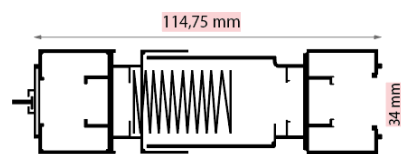

### Algemene informatie

Materiaal: Aluminium

Afmetingen: **Dubbele deur**  
Breedte: 1600mm tot 3800mm  
Hoogte: 1800mm tot 2800mm

Montage: Plakstrips en geschroefd (meegeleverd)

Bediening: Handgreep (optioneel). Deze is optioneel. Omdat de gehele cassette als greeplijst gebruikt kan worden is het plaatsen van een handgreep niet noodzakelijk.  
Ook wanneer de cassette deels voor het kozijn loopt is het niet raadzaam de handgreep te plaatsen maar de greeplijst te hanteren voor de bediening van de deur.

Afmetingen deur ( bovenaanzicht), ( bij dubbele deur 2x deze afmetingen, 1x plaatsing Links en 1x plaatsing Rechts):

**960 breedte**

**1300 breedte**

**1600 tot 1900 breedte**

**Plaatsing OP de dag:**

Standaard wordt deze hordeur met een rechte ondergeleider geleverd. Plaats je de deur op een schuine dorpel, kies dan voor een schuine ondergeleider (geen meerprijs)

**Onderdorpel breed  
(standaard)**  
33 mm (donkergrijs)  
max. 250 cm

**Onderdorpel schuin**  
38 mm (donkergrijs)  
max. 250 cm  
Helling van 6,5 graden