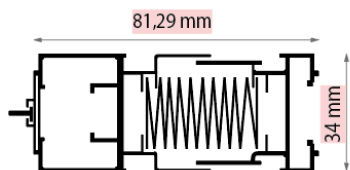

### Algemene informatie

Materiaal: Aluminium

Afmetingen: **Dubbele deur**  
Breedte: 1600mm tot 3800mm  
Hoogte: 1800mm tot 2800mm

Montage: Plakstrips en geschroefd (meegeleverd)

Bediening: Handgreep (optioneel). Deze is optioneel. Omdat de gehele cassette als greeplijst gebruikt kan worden is het plaatsen van een handgreep niet noodzakelijk.  
Ook wanneer de cassette deels voor het kozijn loopt is het niet raadzaam de handgreep te plaatsen maar de greeplijst te hanteren voor de bediening van de deur.

Afmetingen deur ( bovenaanzicht), ( bij dubbele deur 2x deze afmetingen, 1x plaatsing Links en 1x plaatsing Rechts):

**960 breedte**

**1300 breedte**

**1600 tot 1900 breedte**

**Plaatsing OP de dag:**

Standaard wordt deze hordeur met een rechte ondergeleider geleverd. Plaats je de deur op een schuine dorpel, kies dan voor een schuine ondergeleider (geen meerprijs)

**Onderdorpel breed  
(standaard)**  
33 mm (donkergrijs)  
max. 250 cm

**Onderdorpel schuin**  
38 mm (donkergrijs)  
max. 250 cm  
Helling van 6,5 graden