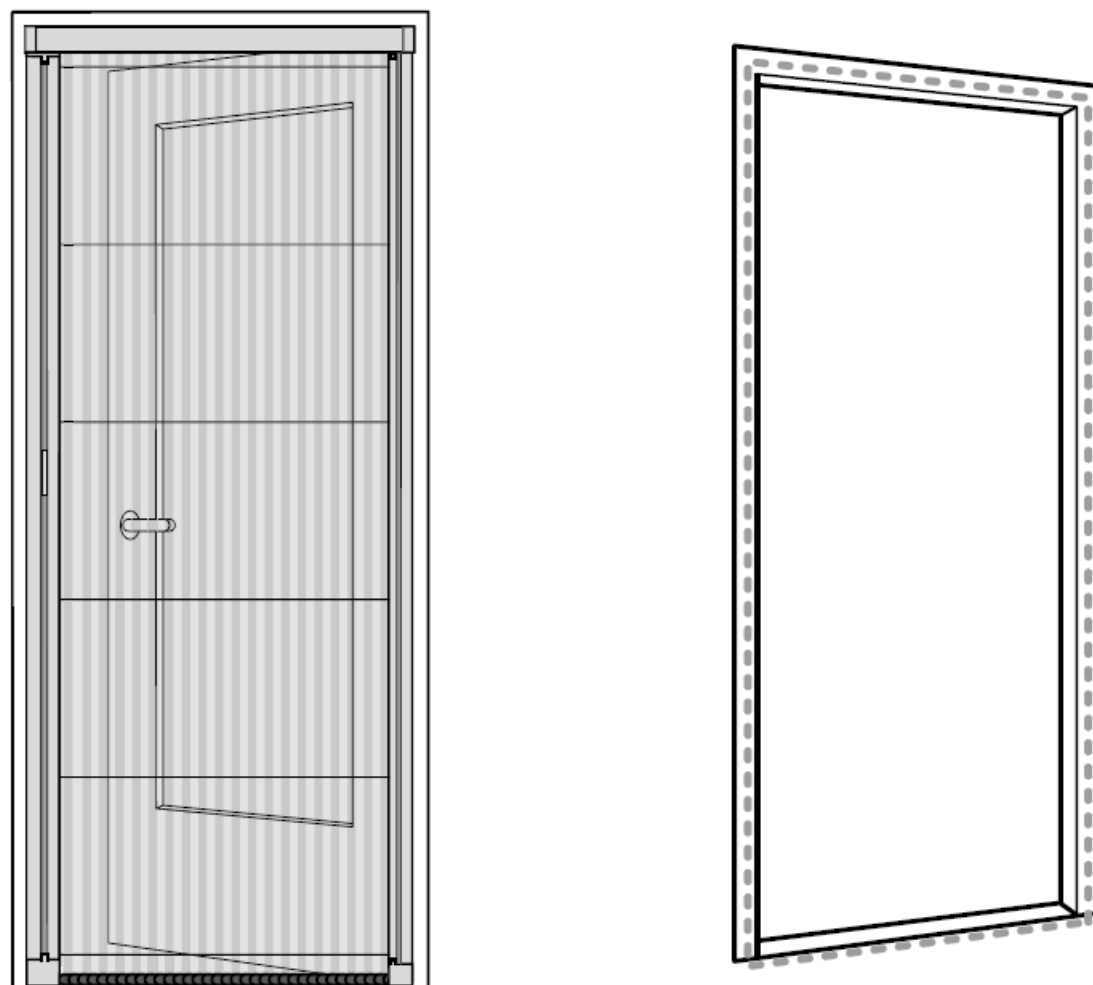

Specificatie Originale Hordeur KeJe, Enkel, OP de dag

Algemene informatie

Materiaal: Aluminium

Afmetingen: **Enkele deur**

Breedte: van 600mm tot 1900mm

Hoogte: van 1800mm tot 2800mm

Montage: Plakstrips en geschroefd (meegeleverd)

- Op elke gewenste stand te positioneren
- Geschikt voor zowel binnen- als buitenmontage
- Bij het bestellen dient de kant van montage (links of Rechts) ingevoerd te worden. Dit is de kant waar de cassette gemonteerd wordt.
- **Voor montage is een montagevlak van ten minste 60mm nodig. Dit is 40mm aan de kant waar de cassette vastzit en 20mm aan de kant waar de hordeur gesloten wordt (de greeplijst) (zie ook de inmeetinstructies)**

Afmetingen deur (bovenaanzicht):

960 breedte

1300 breedte

1600 tot 1900 breedte

Plaatsing op de dag:

Standaard wordt deze hordeur met een rechte ondergeleider geleverd. Plaats je de deur op een schuine dorpel, kies dan voor een schuine ondergeleider (geen meerprijs).

**Onderdorpel breed
(standaard)**
33 mm (donkergrijs)
max. 250 cm

Onderdorpel schuin
38 mm (donkergrijs)
max. 250 cm
Helling van 6,5 graden