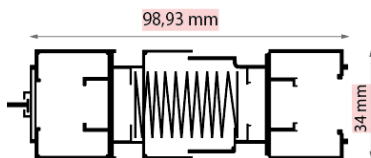

Specificatie Originale Hordeur KeJe, Enkel, OP de dag

Algemene informatie

Materiaal: Aluminium

Afmetingen: **Enkele deur**

Breedte: van 600mm tot 1900mm

Hoogte: van 1800mm tot 2800mm

Montage: Plakstrips en geschroefd (meegeleverd)

Afmetingen deur (bovenaanzicht):

960 breedte

1300 breedte

1600 tot 1900 breedte

Plaatsing op de dag:

Standaard wordt deze hordeur met een rechte ondergeleider geleverd. Plaats je de deur op een schuine dorpel, kies dan voor een schuine ondergeleider (geen meerprijs).

**Onderdorpel breed
(standaard)**
33 mm (donkergrijs)
max. 250 cm

Onderdorpel schuin
38 mm (donkergrijs)
max. 250 cm
Helling van 6,5 graden