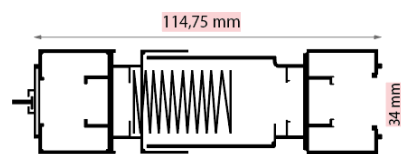

Afmetingen deur (bovenaanzicht):

960 breedte

1300 breedte

1600 tot 1900 breedte

Plaatsing op de dag:

Standaard wordt deze hordeur met een rechte ondergeleider geleverd. Plaats je de deur op een schuine dorpel, kies dan voor een schuine ondergeleider (geen meerprijs).