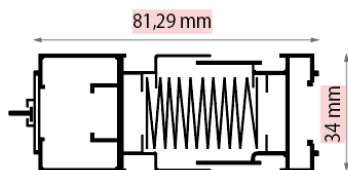

Specificatie Originale Hordeur KeJe, Enkel, OP de dag

Algemene informatie

Materiaal: Aluminium

Afmetingen: **Enkele deur**

Breedte: van 600mm tot 1900mm

Hoogte: van 1800mm tot 2800mm

Montage: Plakstrips en geschroefd (meegeleverd)

Afmetingen deur (bovenaanzicht):

960 breedte

1300 breedte

1600 tot 1900 breedte

Plaatsing op de dag:

Standaard wordt deze hordeur met een rechte ondergeleider geleverd. Plaats je de deur op een schuine dorpel, kies dan voor een schuine ondergeleider (geen meerprijs).

**Onderdorpel breed
(standaard)**
33 mm (donkergrijs)
max. 250 cm

Onderdorpel schuin
38 mm (donkergrijs)
max. 250 cm
Helling van 6,5 graden