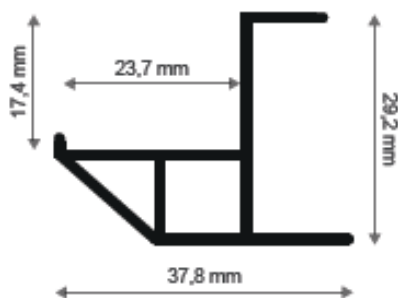

### Algemene informatie

- Materiaal:** Aluminium 25mm jaloezie in een frame van aluminium (montage zonder schroeven en boren).
- Afmetingen:** Breedte: min. 335mm, max. 1600mm  
Hoogte: min. 300mm, max. 2000mm
- Montage:** Product wordt compleet voorgemonteerd aangeleverd.  
Bevestiging met dubbelzijdig magneet- en staalband band op de glaslatten ( inclusief ontvetter en primer). Geen schroeven of boor nodig!
- Kleuren frame:** RAL 9016 – Verkeerswit  
RAL 9010 – Zuiverwit  
RAL 9001 - Crème wit  
RAL 7016 – Antracietgrijs  
RAL 9005 – Zwartgrijs  
Overige RAL kleuren tegen een meerprijs van € 85,- mogelijk
- Bediening:** Kantelen middels een bedieningsstok. Omhoog en omlaag bewegen middels een greeplijst.

### Overige informatie

Doorsnede profiel:

Normaal glas = HR ++

Triple glas = HR +++